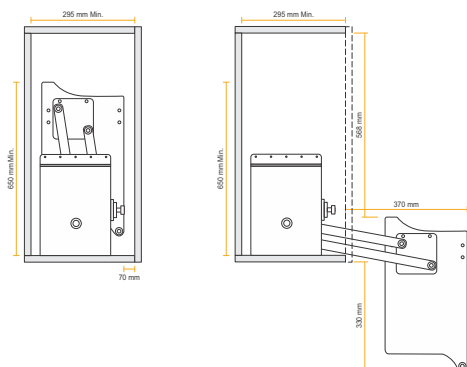

Product Info :

Code	Size & Type	Price/pc
33001	600 mm - 2 Shelf	₹ 23400
33002	900 mm - 2 Shelf	₹ 25900