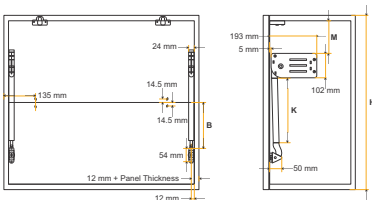

Cabinet Height : H	700 mm	750 mm	800 mm	850 mm
Installation Size : M	100 mm	120 mm	200 mm	250 mm
Installation Size : B	213 mm	208 mm	263 mm	288mm
Alu. Bar Length : K	300 mm	300 mm	300 mm	300 mm

Code	Capacity	Price/set
33010	7 kg - 8 kg	₹ 11500